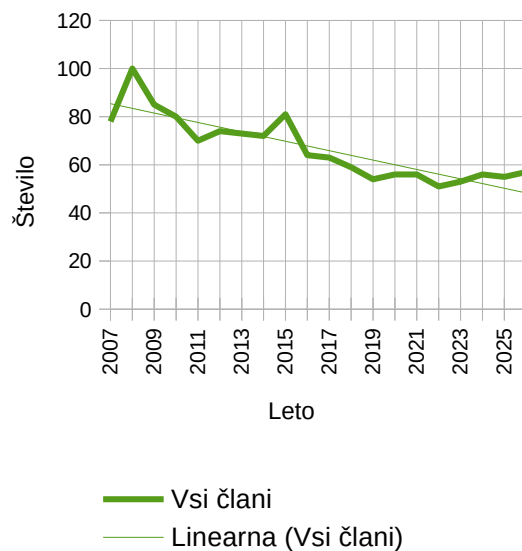

Statistika članstva v RD Dolomiti od leta 2007 do marec 2026

član\leto	2007	2008	2009	2010	2011	2012	2013	2014	2015	2016	2017	2018	2019	2020	2021	2022	2023	2024	2025	2026
Člani	66	86	69	66	57	59	57	61	67	52	47	45	39	42	43	42	46	48	45	43
Častni člani	4	4	6	6	6	6	6	4	4	3	4	4	3	3	3	2	2	2	2	1
Mladinci	8	10	10	8	7	9	10	7	10	9	12	10	12	11	10	7	5	6	8	13
Vsi člani	78	100	85	80	70	74	73	72	81	64	63	59	54	56	56	51	53	56	55	57

Število vseh članov v RD Dolomiti

Od leta 2007 do danes