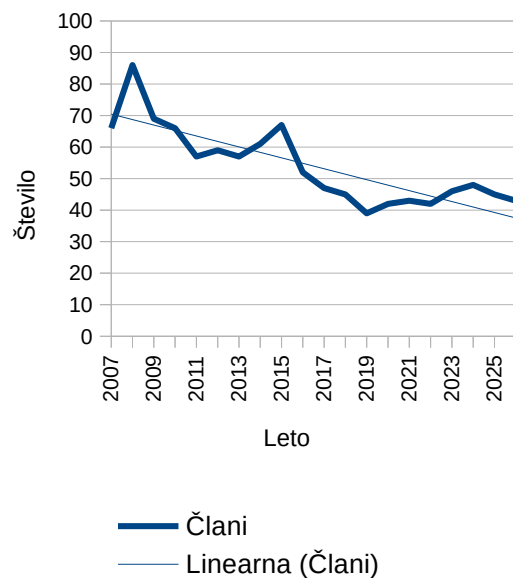

Statistika članstva v RD Dolomiti od leta 2007 do marec 2026

član\leto	2007	2008	2009	2010	2011	2012	2013	2014	2015	2016	2017	2018	2019	2020	2021	2022	2023	2024	2025	2026
Člani	66	86	69	66	57	59	57	61	67	52	47	45	39	42	43	42	46	48	45	43
Častni člani	4	4	6	6	6	6	6	4	4	3	4	4	3	3	3	2	2	2	2	1
Mladinci	8	10	10	8	7	9	10	7	10	9	12	10	12	11	10	7	5	6	8	13
Vsi člani	78	100	85	80	70	74	73	72	81	64	63	59	54	56	56	51	53	56	55	57

Število vseh članov v RD Dolomiti

Od leta 2007 do danes

Število članov v RD Dolomiti

Od leta 2007 do danes

Število mladincev in častni članov v RD Dolomiti

Od leta 2007 do danes