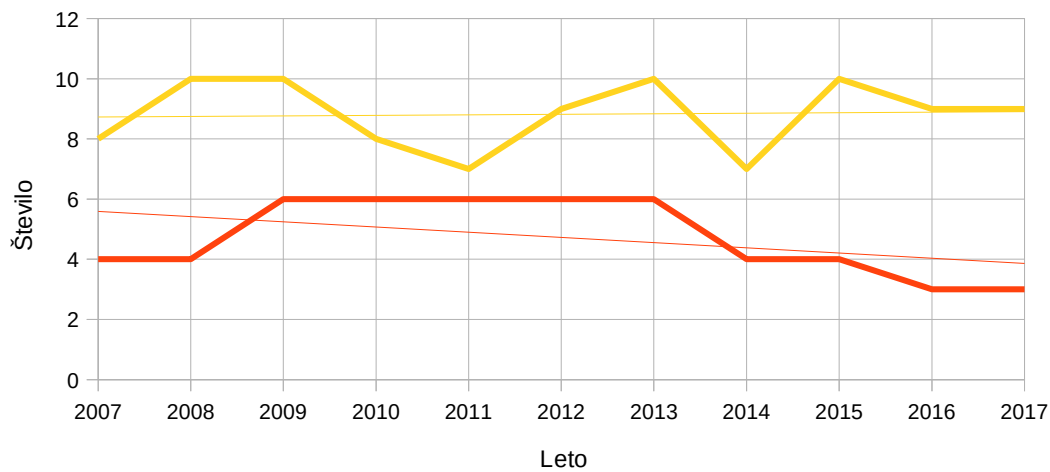

Statistika članstva v RD Dolomiti od leta 2007 do marec 2017

član\leto	2007	2008	2009	2010	2011	2012	2013	2014	2015	2016	2017
Člani	66	86	69	66	57	59	57	61	67	52	46
Častni člani	4	4	6	6	6	6	6	4	4	3	3
Mladinci	8	10	10	8	7	9	10	7	10	9	9
Vsi člani	78	100	85	80	70	74	73	72	81	64	58

Število vseh članov v RD Dolomiti

Od leta 2007 do danes

— Vsi člani
— Linearna (Vsi člani)

Število članov v RD Dolomiti

Od leta 2007 do danes

— Člani
— Linearna (Člani)

Število mladincev in častni članov v RD Dolomiti

Od leta 2007 do danes

— Častni člani — Linearna (Častni člani)
— Mladinci — Linearna (Mladinci)

1

1952