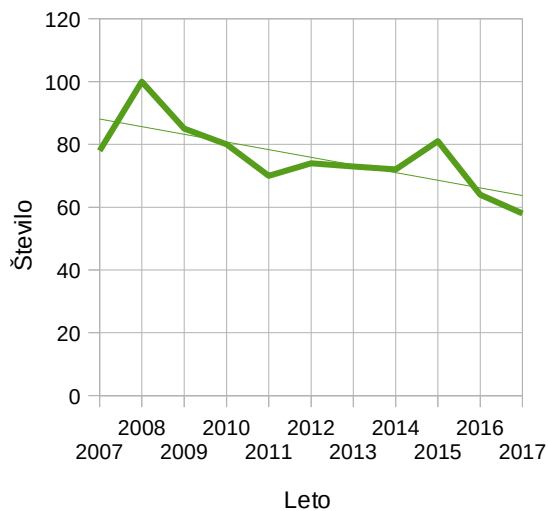

Statistika članstva v RD Dolomiti od leta 2007 do marec 2017

član\leto	2007	2008	2009	2010	2011	2012	2013	2014	2015	2016	2017
Člani	66	86	69	66	57	59	57	61	67	52	46
Častni člani	4	4	6	6	6	6	6	4	4	3	3
Mladinci	8	10	10	8	7	9	10	7	10	9	9
Vsi člani	78	100	85	80	70	74	73	72	81	64	58

Število vseh članov v RD Dolomiti

Od leta 2007 do danes

— Vsi člani
— Linearna (Vsi člani)

Število članov v RD Dolomiti

Od leta 2007 do danes

— Člani
— Linearna (Člani)

Število mladincev in častni članov v RD Dolomiti