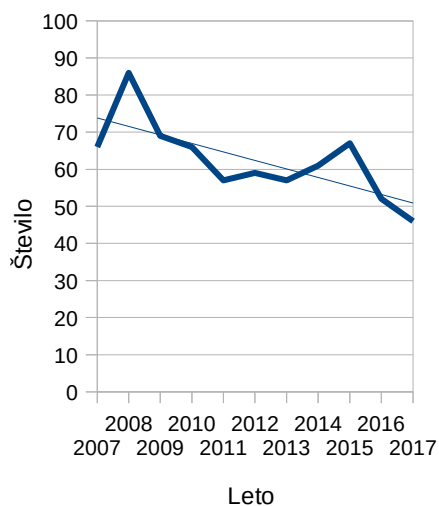

Statistika članstva v RD Dolomiti od leta 2007 do marec 2017

član\leto	2007	2008	2009	2010	2011	2012	2013	2014	2015	2016	2017
Člani	66	86	69	66	57	59	57	61	67	52	46
Častni člani	4	4	6	6	6	6	6	4	4	3	3
Mladinci	8	10	10	8	7	9	10	7	10	9	9
Vsi člani	78	100	85	80	70	74	73	72	81	64	58

Število vseh članov v RD Dolomiti

Od leta 2007 do danes

— Vsi člani
— Linearna (Vsi člani)

Število članov v RD Dolomiti

Od leta 2007 do danes

— Člani
— Linearna (Člani)

Število mladincev in častni članov v RD Dolomiti

Od leta 2007 do danes

— Častni člani — Linearna (Častni člani)
— Mladinci — Linearna (Mladinci)

1

1952